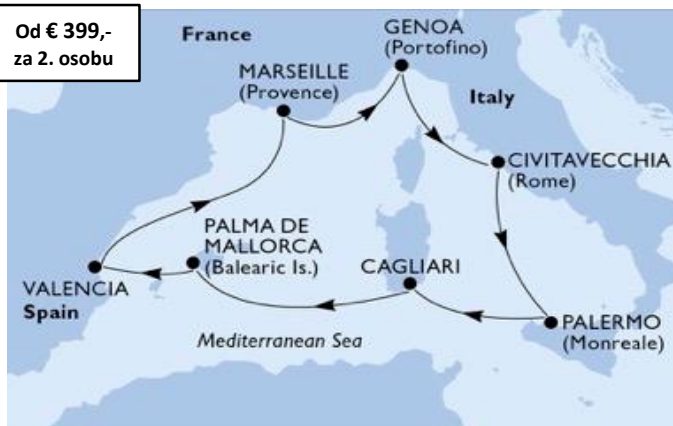

## MSC SPLENDIDA: JESENNÝ ŠPECIÁL DRUHÁ OSOBA -50 %

09.09.-16.09.2017 › 16.09.-23.09.2017 › 23.09.-30.09.2017 › 30.09.-07.10.2017 ›  
07.10.-14.10.2017 › 14.10.-21.10.2017 › 21.10.-28.10.2017 › 28.10.-04.11.2017

Od € 399,-  
za 2. osobu

Den	Přístav	Země	Příjezd	Odjezd
1	Janov	Itálie	-	18:00
2	Civitavecchia/ Řím	Itálie	07:00	17:00
3	Palermo	Itálie	09:00	17:00
4	Cagliari	Itálie	09:00	18:00
5	Palma de Mallorca	Španělsko	15:00	23:59
6	Valencia	Španělsko	09:00	16:00
7	Marseille	Francouzsko	13:00	20:00
8	Janov	Itálie	09:00	-

Na požiadanie garantovaný autobus z Viedne do Janova a naspäť za € 195 alebo parkovacie miesto v prístave.