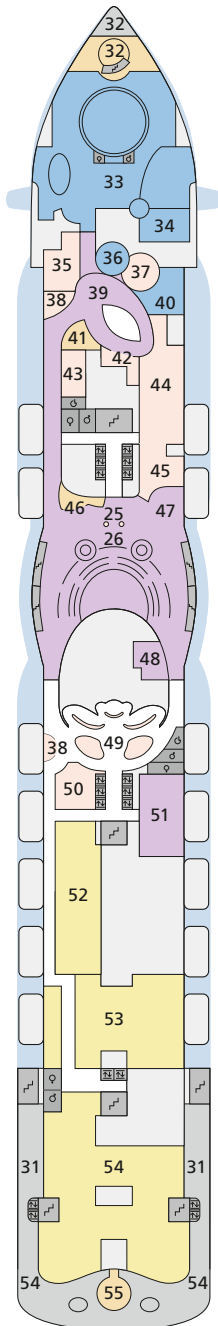

*VE/VF 5156–5167 sowie 5256–5267:
Nichtraucher-Veranda

Deck 7