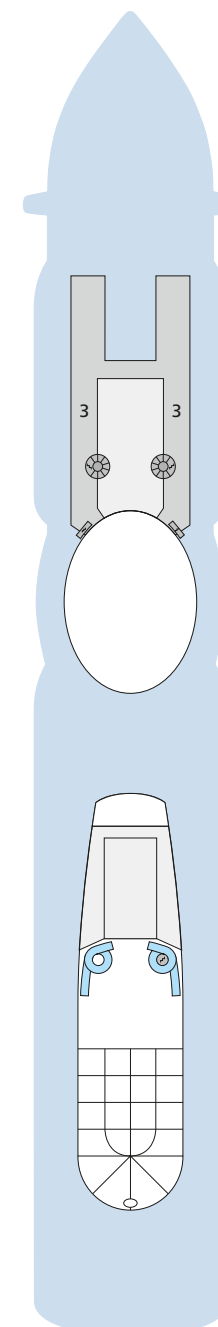

Deck 17

Die Darstellung der Decksgrundrisse ist stark vereinfacht (Änderungen vorbehalten).