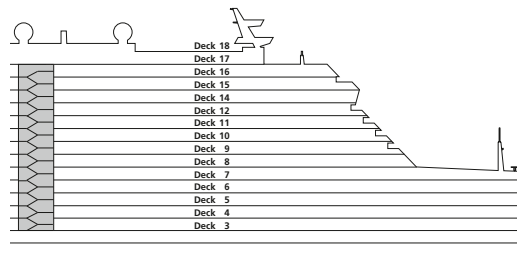

Deck 8

- 3 Außendeck/ Raucherbereich
- 22 Body & Soul Organic Spa
- 23 AIDA Lounge
- 24 Sunset Bar
- 25 Ausflug Counter
- 26 Theatrium
- 27 Sushi Bar
- 28 Vinothek
- 29 Rossini Restaurant
- 30 Buffalo Steak House
- 31 Lanaideck mit Infinity-Pools

Deck 7

- 25 Ausflug Counter
- 26 Theatrium
- 31 Lanaideck
- 32 Spray Bar by Moët & Chandon (Zugang über Deck 6, Nachtclub Nightfly)
- 33 Body & Soul Sport
- 34 Zen Lounge
- 35 Sport Shop mit Biking Counter, Golf Counter und Tauch Counter
- 36 Nail Spa
- 37 Parfümerie
- 38 Reiseberater
- 39 AIDA Plaza
- 40 Friseur
- 41 MAGNUM Pleasure Store
- 42 Kids Shop
- 43 Blütenmeer
- 44 AIDA Shop
- 45 Schatzkiste
- 46 Café Mare
- 47 Hemingway Lounge mit Bibliothek
- 48 TV-Regie
- 49 Fotogalerie und -shop
- 50 Kunstgalerie
- 51 Kochstudio
- 52 French Kiss – Die Brasserie
- 53 Brauhaus
- 54 Weite Welt Restaurant
- 55 Lanai Bar

Deck 6

- 3 Außendeck/ Raucherbereich
- 26 Theatrium
- 32 Spray Bar by Moët & Chandon
- 39 AIDA Plaza
- 56 Diskothek D6
- 57 Nachtclub Nightfly
- 58 Tapas & Bar
- 59 Scharfe Ecke
- 60 Premium-Juwelier
- 61 Travel Shop
- 62 Fotostudio
- 63 Casino
- 64 Perla Bar/Prima Bar
- 65 Casino Bar
- 66 East Restaurant
- 67 Ristorante Casa Nova
- 68 Bella Donna Restaurant
- 69 Markt Restaurant

Deck 4

- 25 Ausflug Counter
- 70 Rezeption
- 71 Waschsalon

Deck 3

- 72 Activities Station (Biking, Golf, Tauchen)
- 73 Gangway/ Tenderpforten
- 74 Pier 3 Market Proud to Serve Starbucks Coffee
- 75 Konferenzraum
- 76 Hospital

** AIDAprima: Ausschnitt Deck 5

5267	5467	5367	5167
5268	5468	5368	5168
5269	5469	5369	5169
5270	5470	5370	5170
5271	5471	5371	5171
5272	5472	5372	5172
5273	5473	5373	5173
5274	5474	5374	5174
5275	5475	5375	5175
5276	5476	5376	5176