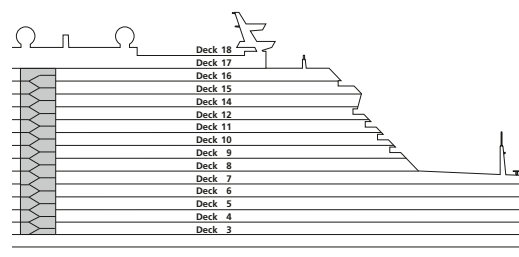

DECKSGRUNDRISSE AIDAperla, AIDAprima

Legende

Die folgende Übersicht beginnt mit der günstigsten Kabinenkategorie (Darstellung der Kabinenummern nur beispielhaft).

4311 Innenkabine IB	16103 Panoramakabine VP
8133 Innenkabine IA	8103 Verandakabine Deluxe mit Lounge DL
4116 Meerblickkabine MC / MD	8230 Junior-Suite mit Lounge JB
5105 Meerblickkabine MA / MB	8135 Junior-Suite JA
5166 Verandakabine VH	16101 Panorama-Suite SP
9105 Verandakabine VG	8134 Suite SC
9112 Verandakabine Komfort VD / VE / VF	11192 Premium-Suite SB
9101 Verandakabine Komfort VA / VB / VC	15102 Deluxe-Suite SA

Schiffsbereiche

Lift	Pool/Wasserlandschaft
Treppe	Sportaußendeck
Außendeck/Balkon	Entertainment
Betriebsraum/Crew	Bar
Gänge	Restaurant
WC	Joggingparcours
Behindertenfreundliches WC mit Wickeltisch	

- ▲ 3-Bett-Kabine
- 4-Bett-Kabine
- 5-Bett-Kabine
- Verbindungstür
- ♿ Behindertenfreundlich
- > Extraviel Platz
- 👔 Begehrter Kleiderschrank
- ♻ Toilette und Dusche getrennt
- Balkonbrüstung Glas
- Balkonbrüstung Stahl

Deck 18

1. 1 FKK-Bereich
2. 2 Start Racer (Zugang über Deck 15)

Deck 17

1. 3 Außendeck / Sonnendeck

Deck 16

1. 4 Patiodeck
2. 5 Patio Bar
3. 6 Beach Club
4. 7 Sportaußendeck und saisonal Eislaufbahn (routenabhängig)
5. 8 Klettergarten (Zugang über Deck 14 und Deck 15)

Deck 15

1. 3 Außendeck / Sonnendeck
2. 6 Beach Club
3. 9 TV-Studio
4. 10 AIDA Bar
5. 11 Pool Bar
6. 12 Minigolf
7. 13 Teens Lounge Wave Club
8. 14 Ziel Racer
9. 15 Four Elements
10. 16 Joggingparcours
11. 17 Skywalk