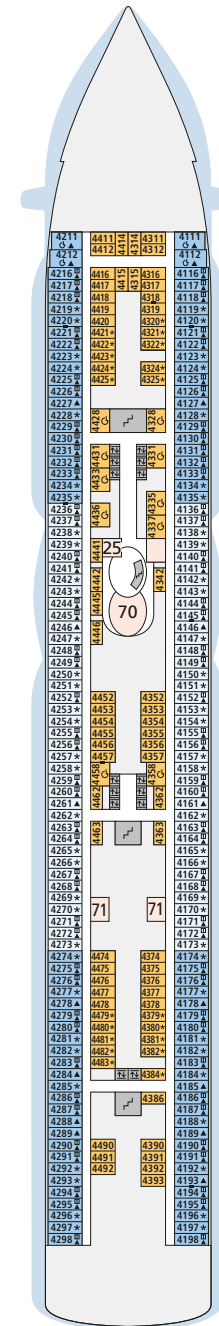

*VE/VF 5156–5167 sowie 5256–5267:
Nichtraucher-Veranda

Deck 4