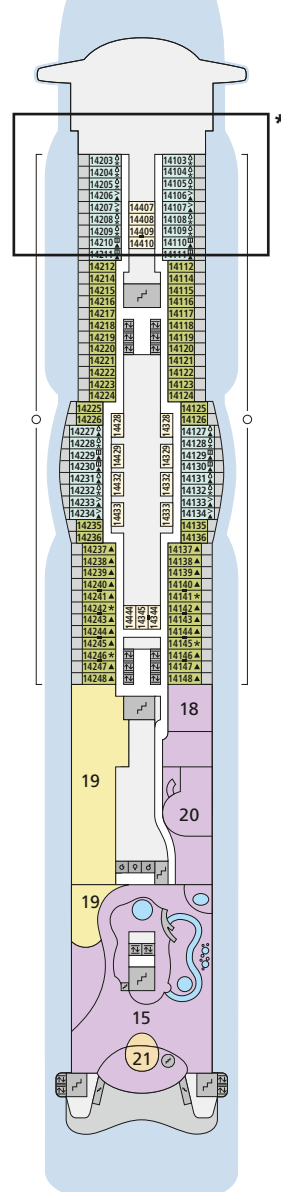

LUXUSNÉPLAVBY.SK

*IA 14407-14410:
Kabintüren öffnen backbordseitig

**IA 12308-12319:
Kabintüren öffnen steuerbordseitig

***IA 11410-11420:
Kabintüren öffnen backbordseitig

****IA 10310-10321:
Kabintüren öffnen steuerbordseitig

Deck 14

KABINEN- UND DECKSRISSE