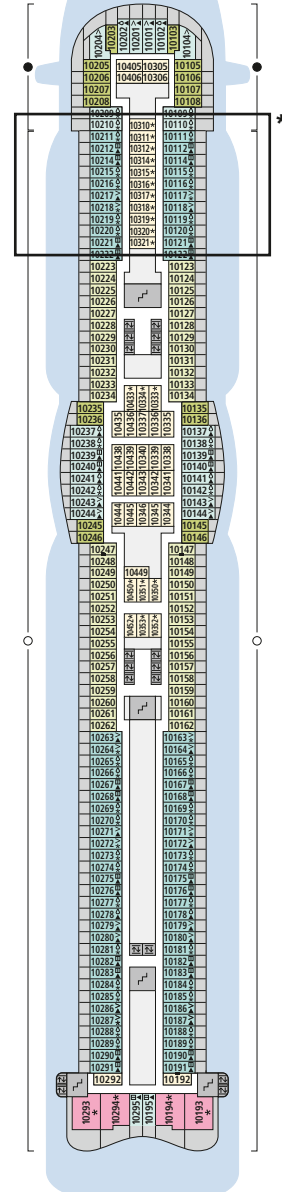

DECKSGRUNDRISSE AIDAperla, AIDAprima

Legende

Die folgende Übersicht beginnt mit der günstigsten Kabinenkategorie (Darstellung der Kabinenummern nur beispielhaft).

4311 Innenkabine IB	16103 Panoramakabine VP
8133 Innenkabine IA	8103 Verandakabine Deluxe mit Lounge DL
4116 Meerblickkabine MC / MD	8230 Junior-Suite mit Lounge JB
5105 Meerblickkabine MA / MB	8135 Junior-Suite JA
5166 Verandakabine VH	16101 Panorama-Suite SP
9105 Verandakabine VG	8134 Suite SC
9112 Verandakabine Komfort VD / VE / VF	11192 Premium-Suite SB
9101 Verandakabine Komfort VA / VB / VC	15102 Deluxe-Suite SA

*IA 14407-14410:
Kabintüren öffnen backbordseitig

**IA 12308-12319:
Kabintüren öffnen steuerbordseitig

***IA 11410-11420:
Kabintüren öffnen backbordseitig

****IA 10310-10321:
Kabintüren öffnen steuerbordseitig

Deck 16

Deck 15

Deck 14

Deck 12

Deck 11

Deck 10

KABINEN- UND DECKSRISSE

DECKSGRUNDRISSE AIDAperla, AIDAprima

Legende

Die folgende Übersicht beginnt mit der günstigsten Kabinenkategorie (Darstellung der Kabinenummern nur beispielhaft).

4311 Innenkabine IB	16103 Panoramakabine VP
8133 Innenkabine IA	8103 Verandakabine Deluxe mit Lounge DL
4116 Meerblickkabine MC / MD	8230 Junior-Suite mit Lounge JB
5105 Meerblickkabine MA / MB	8135 Junior-Suite JA
5166 Verandakabine VH	16101 Panorama-Suite SP
9105 Verandakabine VG	8134 Suite SC
9112 Verandakabine Komfort VD / VE / VF	11192 Premium-Suite SB
9101 Verandakabine Komfort VA / VB / VC	15102 Deluxe-Suite SA