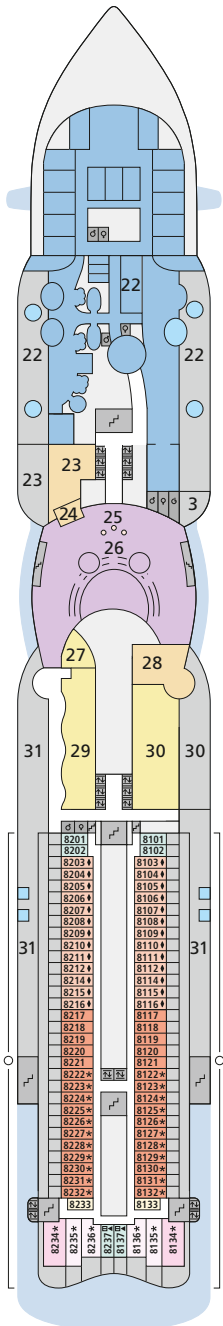

*VE/VF 5156–5167 sowie 5256–5267:
Nichtraucher-Veranda

Deck 8