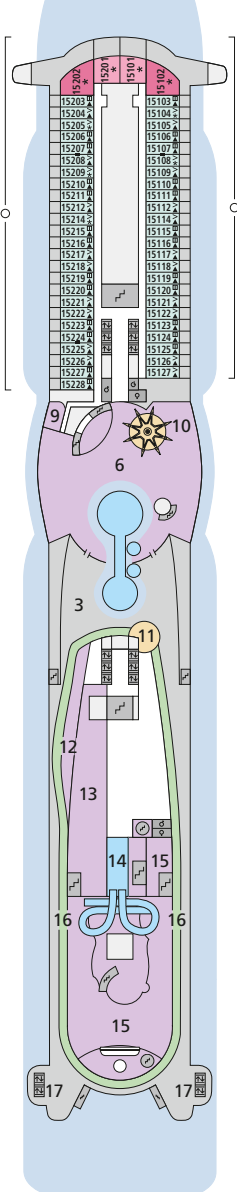

LUXUSNÉPLAVBY.SK

*IA 14407-14410:
Kabintüren öffnen backbordseitig

**IA 12308-12319:
Kabintüren öffnen steuerbordseitig

***IA 11410-11420:
Kabintüren öffnen backbordseitig

****IA 10310-10321:
Kabintüren öffnen steuerbordseitig

Deck 15

KABINEN- UND DECKSRISSE