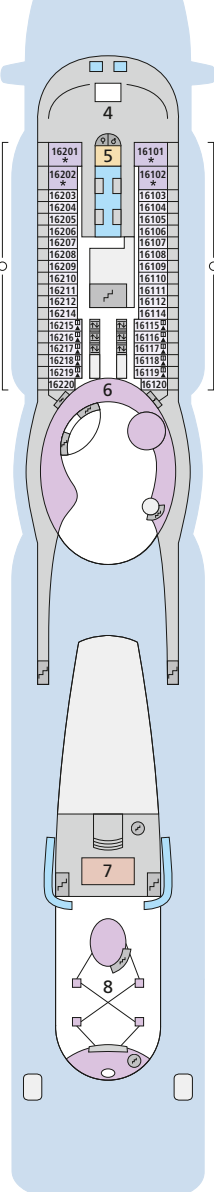

DECKSGRUNDRISSE AIDAperla, AIDAprima

Legende

Die folgende Übersicht beginnt mit der günstigsten Kabinenkategorie (Darstellung der Kabinenummern nur beispielhaft).

4311 Innenkabine IB	16103 Panoramakabine VP
8133 Innenkabine IA	8103 Verandakabine Deluxe mit Lounge DL
4116 Meerblickkabine MC / MD	8230 Junior-Suite mit Lounge JB
5105 Meerblickkabine MA / MB	8135 Junior-Suite JA
5166 Verandakabine VH	16101 Panorama-Suite SP
9105 Verandakabine VG	8134 Suite SC
9112 Verandakabine Komfort VD / VE / VF	11192 Premium-Suite SB
9101 Verandakabine Komfort VA / VB / VC	15102 Deluxe-Suite SA

Schiffsbereiche

Lift	Pool/Wasserlandschaft
Treppe	Sportaußendeck
Außendeck/Balkon	Entertainment
Betriebsraum/Crew	Bar
Gänge	Restaurant
WC	Joggingparcours
Behindertenfreundliches WC mit Wickeltisch	

- ▲ 3-Bett-Kabine
- * 4-Bett-Kabine
- ◆ 5-Bett-Kabine
- Verbindungstür
- ♿ Behindertenfreundlich
- > Extraviel Platz
- 👔 Begehrter Kleiderschrank
- ♻ Toilette und Dusche getrennt
- Balkonbrüstung Glas
- Balkonbrüstung Stahl

Deck 14

- 15 Four Elements
- 18 Mini Club
- 19 Fuego Restaurant
- 20 Kids Club
- 21 5. Element

Deck 18

Deck 17

Die Darstellung der Decksgrundrisse ist stark vereinfacht (Änderungen vorbehalten).

LUXUSNÉPLAVBY.SK

*IA 14407-14410:
Kabintüren öffnen backbordseitig

**IA 12308-12319:
Kabintüren öffnen steuerbordseitig

***IA 11410-11420:
Kabintüren öffnen backbordseitig

****IA 10310-10321:
Kabintüren öffnen steuerbordseitig