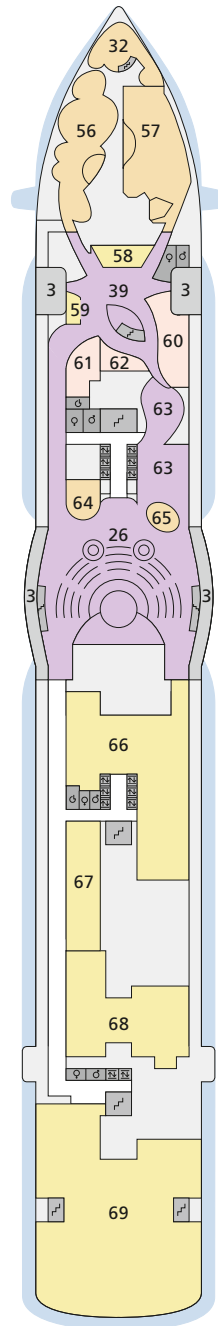

*VE/VF 5156–5167 sowie 5256–5267:
Nichtraucher-Veranda

Deck 6