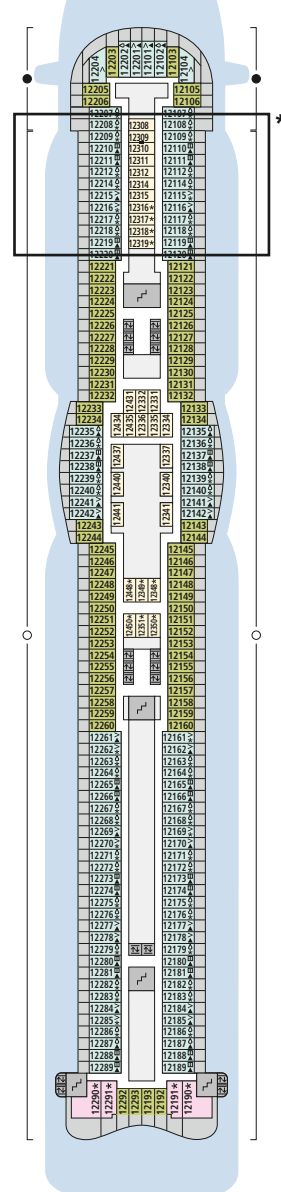

LUXUSNÉPLAVBY.SK

*IA 14407-14410:
Kabintüren öffnen backbordseitig

**IA 12308-12319:
Kabintüren öffnen steuerbordseitig

***IA 11410-11420:
Kabintüren öffnen backbordseitig

****IA 10310-10321:
Kabintüren öffnen steuerbordseitig

Deck 12

KABINEN- UND DECKSRISSE