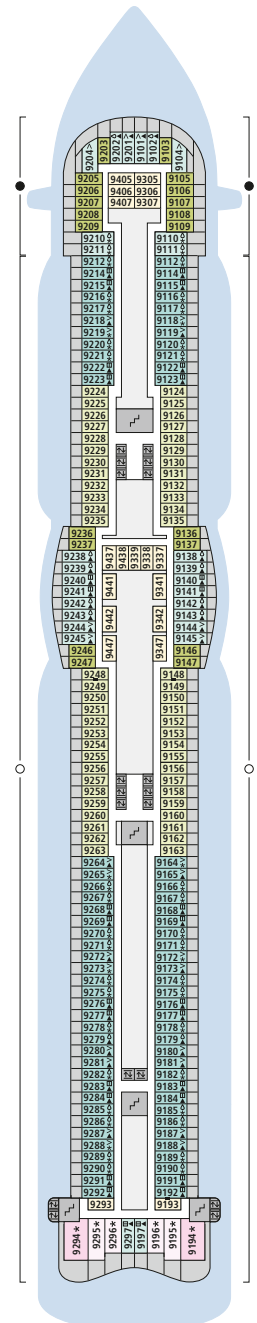

DECKSGRUNDRISSE AIDAperla, AIDAprima

Legende

Die folgende Übersicht beginnt mit der günstigsten Kabinenkategorie (Darstellung der Kabinenummern nur beispielhaft).

4311 Innenkabine IB	16103 Panoramakabine VP
8133 Innenkabine IA	8103 Verandakabine Deluxe mit Lounge DL
4116 Meerblickkabine MC / MD	8230 Junior-Suite mit Lounge JB
5105 Meerblickkabine MA / MB	8135 Junior-Suite JA
5166 Verandakabine VH	16101 Panorama-Suite SP
9105 Verandakabine VG	8134 Suite SC
9112 Verandakabine Komfort VD / VE / VF	11192 Premium-Suite SB
9101 Verandakabine Komfort VA / VB / VC	15102 Deluxe-Suite SA

*IA 14407-14410:
Kabintüren öffnen backbordseitig

**IA 12308-12319:
Kabintüren öffnen steuerbordseitig

***IA 11410-11420:
Kabintüren öffnen backbordseitig

****IA 10310-10321:
Kabintüren öffnen steuerbordseitig

Deck 6

- 3 Außendeck/ Raucherbereich
- 26 Theatrium
- 32 Spray Bar by Moët & Chandon
- 39 AIDA Plaza
- 56 Diskothek D6
- 57 Nachtclub Nightfly
- 58 Tapas & Bar
- 59 Scharfe Ecke
- 60 Premium-Juwelier
- 61 Travel Shop
- 62 Fotostudio
- 63 Casino
- 64 Perla Bar/Prima Bar
- 65 Casino Bar
- 66 East Restaurant
- 67 Ristorante Casa Nova
- 68 Bella Donna Restaurant
- 69 Markt Restaurant

** AIDAprima: Ausschnitt Deck 5

5267	5467	5367	5167
5268	5468	5368	5168
5269	5469	5369	5169
5270	5470	5370	5170
5271	5471	5371	5171
5272	5472	5372	5172
5273	5473	5373	5173
5274	5474	5374	5174
5275	5475	5375	5175
5276	5476	5376	5176