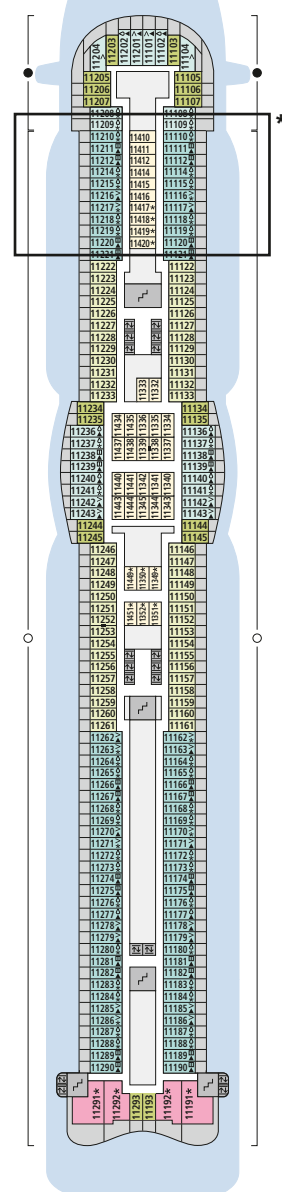

DECKSGRUNDRISSE AIDAperla, AIDAprima

Legende

Die folgende Übersicht beginnt mit der günstigsten Kabinenkategorie (Darstellung der Kabinenummern nur beispielhaft).

4311 Innenkabine IB	16103 Panoramakabine VP
8133 Innenkabine IA	8103 Verandakabine Deluxe mit Lounge DL
4116 Meerblickkabine MC / MD	8230 Junior-Suite mit Lounge JB
5105 Meerblickkabine MA / MB	8135 Junior-Suite JA
5166 Verandakabine VH	16101 Panorama-Suite SP
9105 Verandakabine VG	8134 Suite SC
9112 Verandakabine Komfort VD / VE / VF	11192 Premium-Suite SB
9101 Verandakabine Komfort VA / VB / VC	15102 Deluxe-Suite SA

*IA 14407-14410:
Kabintüren öffnen backbordseitig

**IA 12308-12319:
Kabintüren öffnen steuerbordseitig

***IA 11410-11420:
Kabintüren öffnen backbordseitig

****IA 10310-10321:
Kabintüren öffnen steuerbordseitig

Deck 16

Deck 15

Deck 14

Deck 12

Deck 11

Deck 10

KABINEN- UND DECKSRISSE

DECKSGRUNDRISSE AIDAperla, AIDAprima

Legende

Die folgende Übersicht beginnt mit der günstigsten Kabinenkategorie (Darstellung der Kabinenummern nur beispielhaft).

4311 Innenkabine IB	16103 Panoramakabine VP
8133 Innenkabine IA	8103 Verandakabine Deluxe mit Lounge DL
4116 Meerblickkabine MC / MD	8230 Junior-Suite mit Lounge JB
5105 Meerblickkabine MA / MB	8135 Junior-Suite JA
5166 Verandakabine VH	16101 Panorama-Suite SP
9105 Verandakabine VG	8134 Suite SC
9112 Verandakabine Komfort VD / VE / VF	11192 Premium-Suite SB
9101 Verandakabine Komfort VA / VB / VC	15102 Deluxe-Suite SA