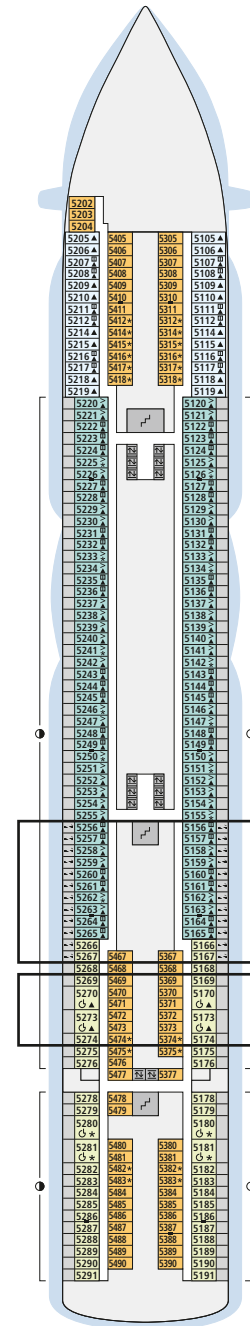

*VE/VF 5156–5167 sowie 5256–5267:
Nichtraucher-Veranda

Deck 5